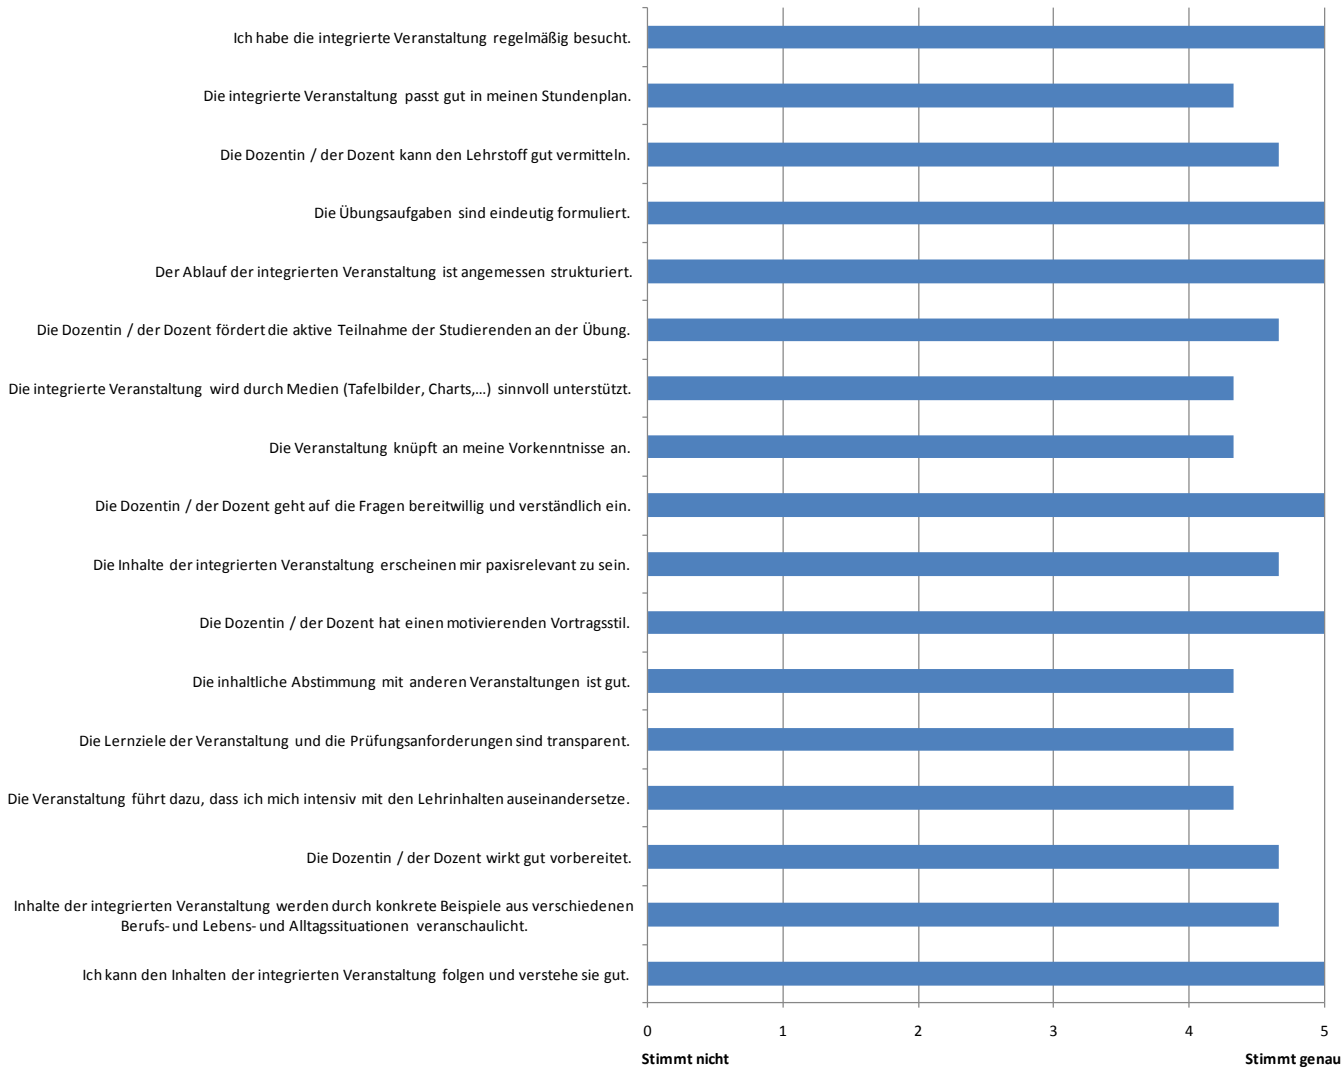

Auswertung

„Management internationaler Logistikdienstleister“ im SoSe 2010

Integrierte Veranstaltung

Auswertung

„Management internationaler Logistikdienstleister“ im SoSe 2010

Unterstützung durch Literatur und Charts

Fazit

Gesamt Beurteilung